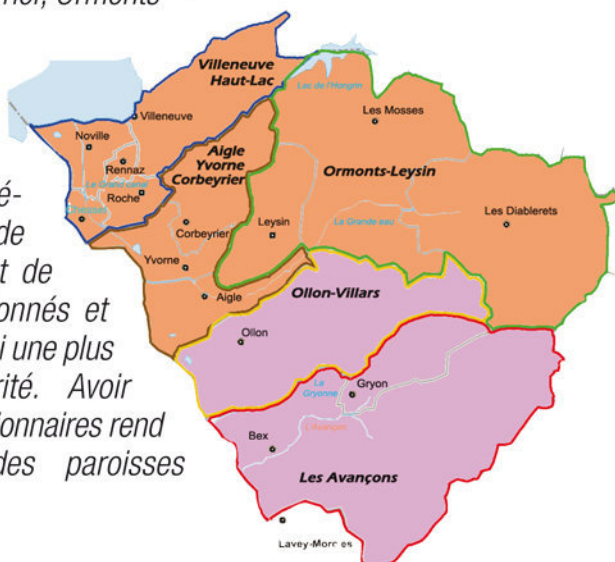

Question d'organisation

Nous avons fait le choix de créer deux pôles missionnaires. Le « pôle sud » avec Ollon – Villars et les Avançons et le « pôle nord » avec Villeneuve – Haut-Lac, Aigle – Yvorne – Corbeyrier, Ormonts – Leysin.

Travailler ainsi permet de vivre une plus grande complémentarité de compétences et de ministères (ordonnés et laïcs), mais aussi une plus grande solidarité. Avoir deux pôles missionnaires rend le territoire des paroisses perméables.